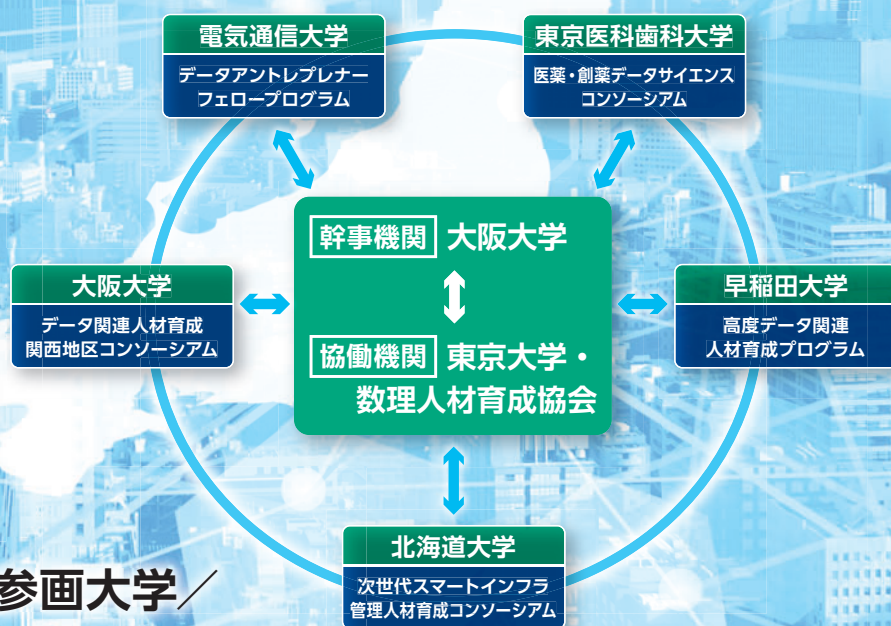

D-DRIVE データ関連人材育成プログラム全国ネットワーク

全国合同

インタラクティブマッチング

2021年1月30日 土

参加無料

開催形式 WEB開催 (予定)
オンラインシステム「Zoom」利用

時間 13時～18時

開催内容

- インターンシップ報告会
- 学生プレゼンテーション
- 企業紹介 (事前掲示)
- インタラクティブマッチング

対象学生 全国ネットワーク参画大学 /
各コンソーシアム参画大学所属
博士・修士・学部生等

MMDS 大阪大学 数理・データ科学教育研究センター
Center for Mathematical Modeling and Data Science, Osaka University
〒560-8531 大阪府豊中市待兼山町1-3 TEL: (06) 6850-6091
URL: <http://www-mmds.sigmath.es.osaka-u.ac.jp/>

申し込み先

URL: <https://ddrive.jp/event/interactive/29.html>

HARAM 一般社団法人 数理人材育成協会 HRAM
Human Resource Association of Mathematics
〒560-8531 大阪府豊中市待兼山町1-3 TEL: (06) 6850-8392
URL: <https://hram.or.jp>

お問い合わせメール

E-mail: mmds-ddrive@sigmath.es.osaka-u.ac.jp